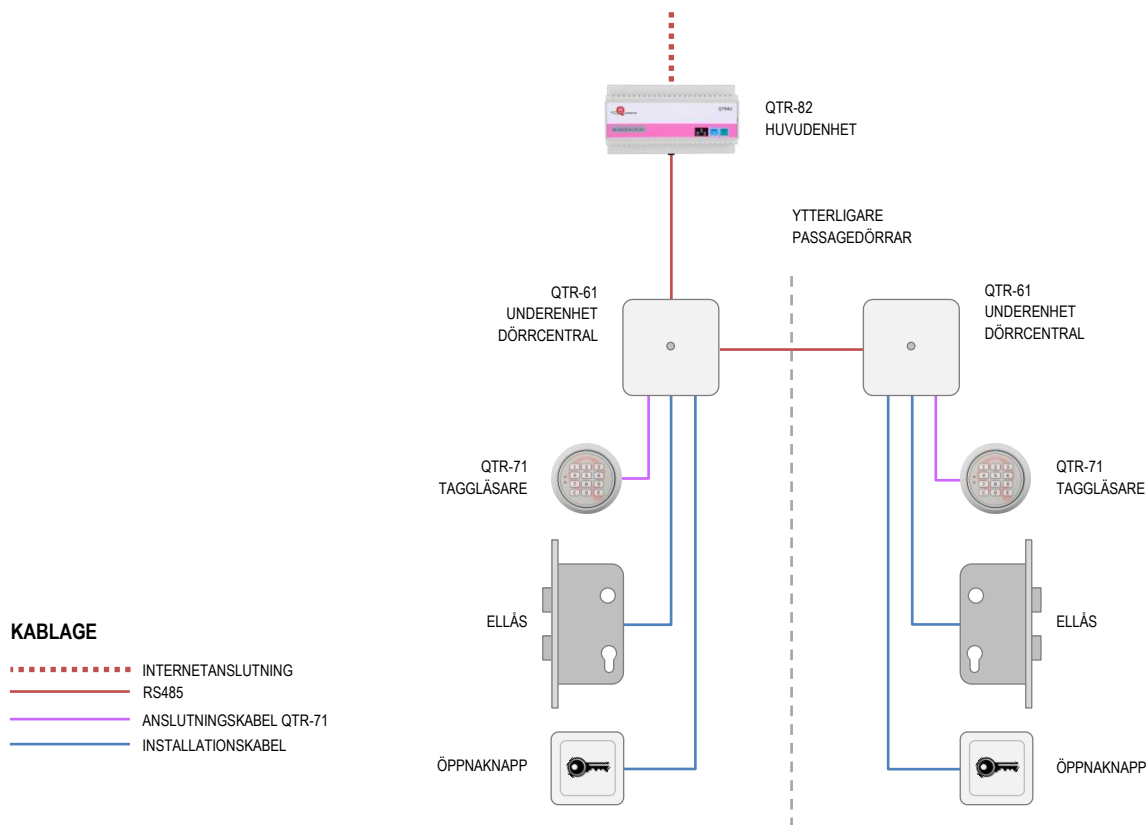

### QTR-82

|                     |                 |
|---------------------|-----------------|
| SPÄNNINGSANSLUTNING | 12-24 VDC       |
| SERIELL ANSLUTNING  | RS485           |
| DIMENSIONER         | B156xH85xD57 mm |

### QTR-61

|                     |                  |
|---------------------|------------------|
| SPÄNNINGSANSLUTNING | 12-24 VDC        |
| SERIELL ANSLUTNING  | RS485            |
| DIMENSIONER         | B120xH120xD29 mm |

### QTR-71

|                     |           |
|---------------------|-----------|
| SPÄNNINGSANSLUTNING | 12-24 VDC |
| LÄSARSTANDARD       | EM4102    |
| DIMENSIONER         | D14Ø98 mm |

2020-02-25

QTR-82 Huvudenhet för passagesystem kräver Internetanslutning.

Montering av QTR-82 rekommenderas i anslutning till centralrum. Internetanslutning sker via den inbyggda RJ45-kontakten. QTR-61 monteras innanför entrén.

Förutom den ursprungliga dörrmiljön finns möjlighet att bygga ut systemet med upp till 11 st ytterligare dörrmiljöer anslutna till QTR-82.